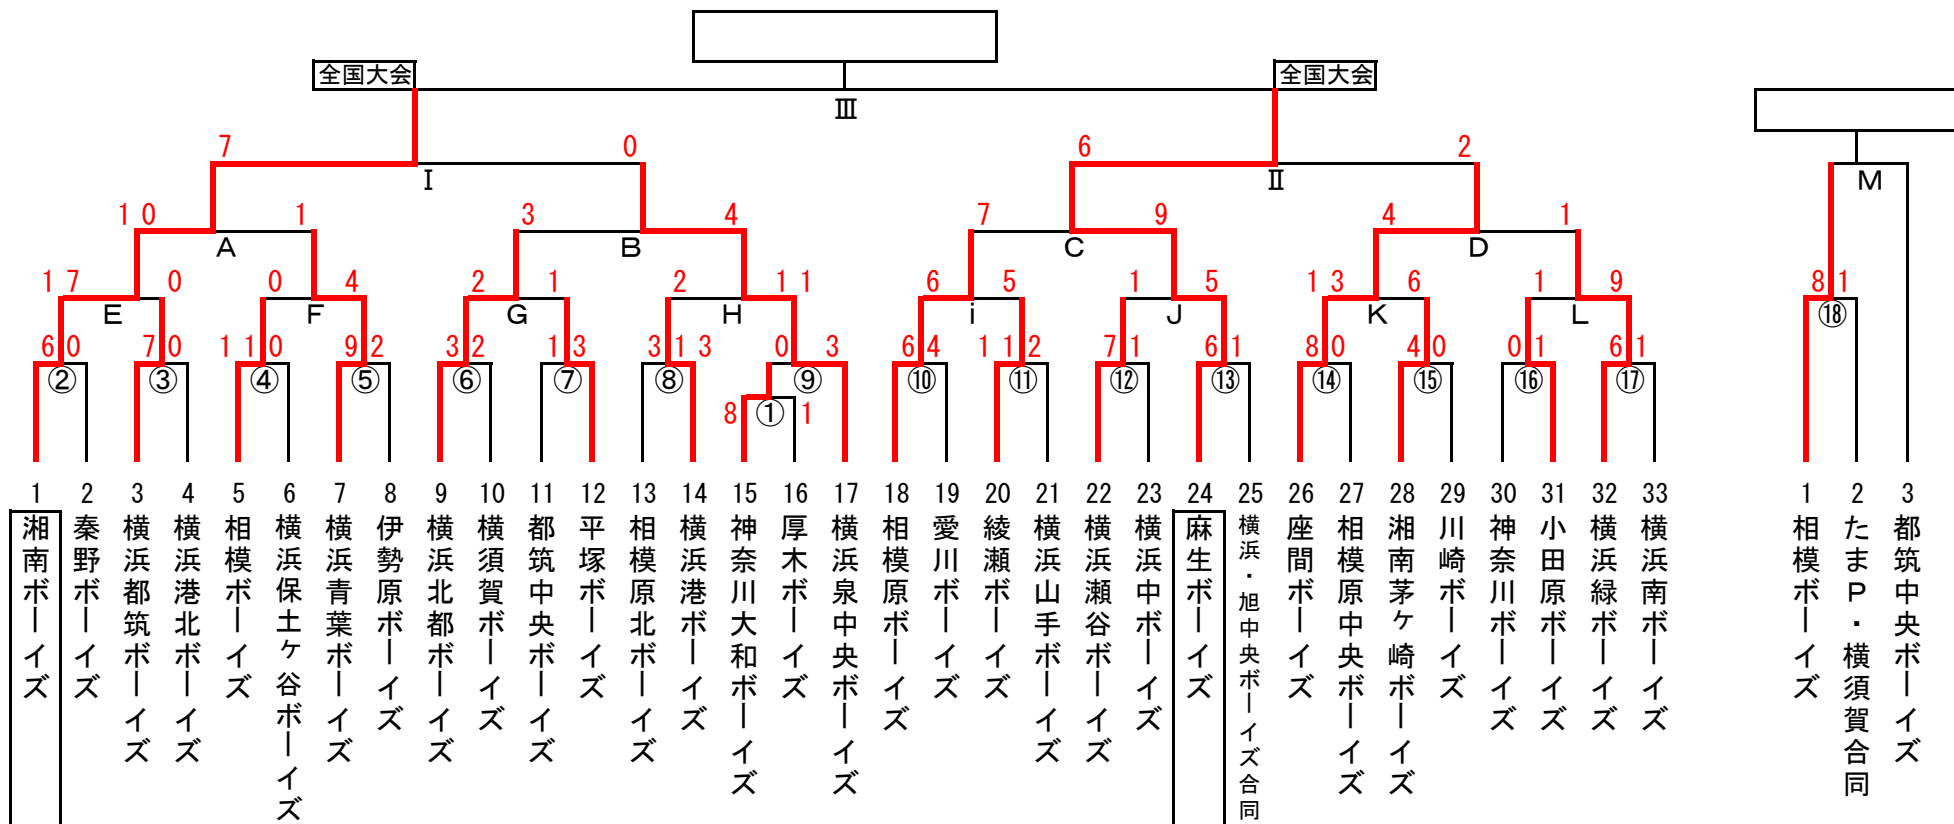

# 第8回日本少年野球 リスト杯争奪秋季神奈川大会

(第46回春季全国大会予選及び第4回DeNA<sup>®</sup>イスターズ杯予選)

日程	球場名	試合枠組み	第一試合	第二試合	第三試合	第四試合	車両制限・注意事項	本部	責任者	お茶当番	球場提供
10/31	平塚球場	① ② ⑦	9:00	11:00	13:00				笹尾代表	平塚 <sup>ホ</sup> - <sup>イ</sup>	平塚 <sup>ホ</sup> - <sup>イ</sup>
11/1	サティフォー保土ヶ谷	⑬ ⑮ ⑧	10:30	12:30	14:30		開会式 9時開始		大谷涉外	川崎 <sup>ホ</sup> - <sup>イ</sup>	神奈川県支部
11/3	横須賀スタジアム	⑥ ③ ④	9:00	11:00	13:00				蕎麦田代表	横須賀 <sup>ホ</sup> - <sup>イ</sup>	横須賀 <sup>ホ</sup> - <sup>イ</sup>
11/7	綾瀬第1球場	⑪ ⑭ ⑰	8:30	10:30	12:30			○	山崎代表	綾瀬 <sup>ホ</sup> - <sup>イ</sup>	綾瀬 <sup>ホ</sup> - <sup>イ</sup>
	サティフォー保土ヶ谷	⑤ ⑨ ⑫	9:30	11:30	13:30				羽太代表	横浜泉中央 <sup>ホ</sup> - <sup>イ</sup>	神奈川大和 <sup>ホ</sup> - <sup>イ</sup>
11/14	南足柄球場	⑱ ⑯ ⑩	9:00	11:00	13:00				磯崎代表	小田原 <sup>ホ</sup> - <sup>イ</sup>	小田原 <sup>ホ</sup> - <sup>イ</sup>
	田代球場	K G /	10:00	12:00					安達代表	座間 <sup>ホ</sup> - <sup>イ</sup>	座間 <sup>ホ</sup> - <sup>イ</sup>
11/21	綾瀬第1球場	i H	8:30	10:30				○	渡辺代表	横浜港 <sup>ホ</sup> - <sup>イ</sup>	綾瀬 <sup>ホ</sup> - <sup>イ</sup>
	サティフォー相模原	F J L	9:00	11:00	13:00				月舘代表	相模 <sup>ホ</sup> - <sup>イ</sup>	神奈川県支部
11/23	綾瀬第1球場	E ● ●	9:00	11:00	13:00		● : 1年生大会		小島代表	相模原中央 <sup>ホ</sup> - <sup>イ</sup>	綾瀬 <sup>ホ</sup> - <sup>イ</sup>
11/23	綾瀬第1球場	A B I	8:30	10:30	12:30				小川代表	横浜青葉 <sup>ホ</sup> - <sup>イ</sup>	神奈川県支部
	横浜薬大S	C D II	9:30	11:30	13:30				金子代表	横浜緑 <sup>ホ</sup> - <sup>イ</sup>	綾瀬 <sup>ホ</sup> - <sup>イ</sup>
11/28	サティフォー保土ヶ谷	M III	9:00	11:00			閉会式	○	大谷涉外	湘南 <sup>ホ</sup> - <sup>イ</sup>	神奈川県支部