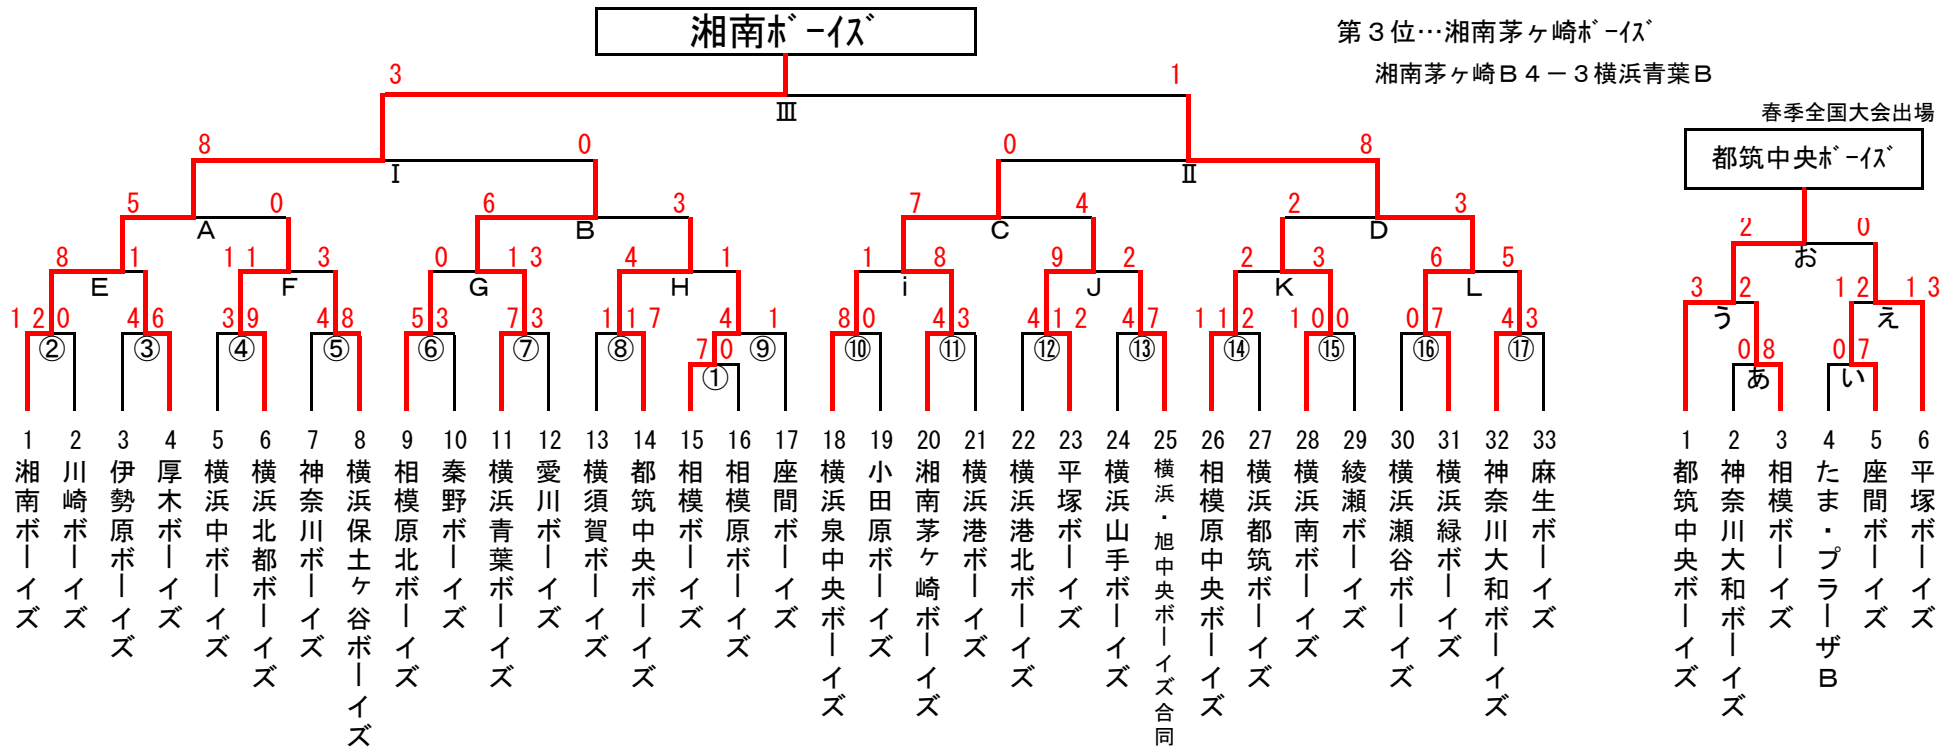

第41回日本少年野球 春季神奈川大会

日程	球場名	試合枠組み	第一試合	第二試合	第三試合	第四試合	車両制限・注意事項	本部	責任者	お茶当番	備考
2/13	平塚日揮G	(12) あ い	9:00	11:00	13:00		チーム車両4台		菱沼代表	平塚ボーイズ	平塚ボーイズ
	湘南学院G	(8) (15) (13)	9:00	11:00	13:00			○	三浦代表	横須賀ボーイズ	横浜南ボーイズ
	綾瀬第1	(2) (7) (16)	9:00	11:00	13:00				武田代表	横浜瀬谷ボーイズ	綾瀬ボーイズ
2/20	中井球場	(4)	10:00				9時~13時		高萩代表	横浜中ボーイズ	横浜北都ボーイズ
	通信隊G	(10) (14)	9:00	11:00					羽太代表	横浜泉中央ボーイズ	横浜泉中央ボーイズ
	大和スタジアム	(17) (3) (5)	8:30	10:30	12:30			○	増宮代表	神奈川大和ボーイズ	神奈川大和ボーイズ
	平塚日揮G	(1) う	9:00	11:00			チーム車両4台		笹尾代表	平塚ボーイズ	平塚ボーイズ
2/21	中井球場	(6)	9:30			9時~13時		水沼代表	秦野ボーイズ	横浜北都ボーイズ	
2/27	平塚日揮G	え (9)	11:00	13:30		チーム車両4台		笹尾代表	平塚ボーイズ	平塚ボーイズ	
2/28	倉見G	(11) E J	9:00	11:00	13:00		チーム車両5台		竹田代表	湘南茅ヶ崎ボーイズ	湘南茅ヶ崎ボーイズ
	市原G	F G K	9:00	11:00	13:00		チーム車両5台	○	三浦代表	横浜南ボーイズ	横浜南ボーイズ
3/5	立花学園G	H L	8:30	10:30					金子代表	横浜緑ボーイズ	横浜緑ボーイズ
3/6	通信隊G	i	9:00						羽太代表	横浜泉中央ボーイズ	横浜泉中央ボーイズ
	平塚日揮G	お	13:30				チーム車両4台		笹尾代表	平塚ボーイズ	平塚ボーイズ
3/12	サンヤン伊勢原S	A B I	9:00	11:00	13:00			○	中嶋代表	湘南ボーイズ	湘南ボーイズ
	平塚学園G	C D II	10:00	12:00	14:00		チーム車両5台		金子代表	横浜緑ボーイズ	横浜緑ボーイズ
3/21	中井球場	IV III	9:00	11:30					中嶋代表	横浜青葉ボーイズ	横浜北都ボーイズ