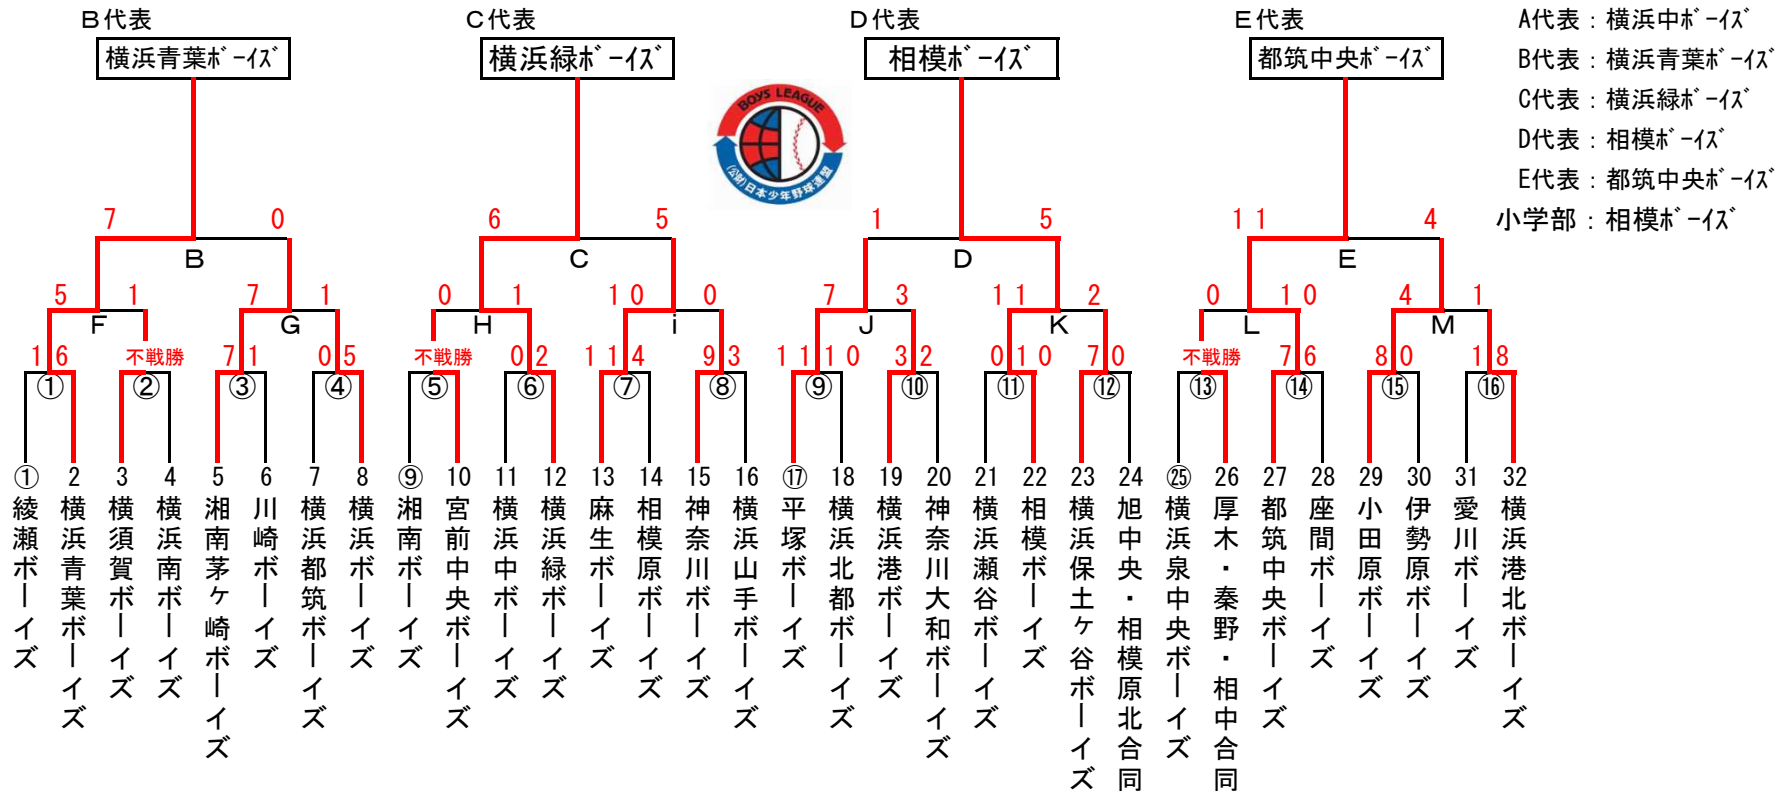

第44回 日本少年野球 関東大会神奈川県支部予選

日程	球場名	試合枠組	第1試合	第2試合	第3試合	第4試合	車両制限・注意事項	本部	責任者	球場当番チーム	球場提供チーム
6/22	綾瀬第1球場	(12) ①	9:00	11:00	13:00				徳田代表	綾瀬 [*] -1 [*]	綾瀬 [*] -1 [*]
6/29	丸子橋G	③	9:00	11:00	13:00		1試合目は選手権決定戦		蕎麦田代表	川崎 [*] -1 [*]	川崎 [*] -1 [*]
6/30	横須賀S	(6) ④	9:00	11:00	13:00				安達代表	座間 [*] -1 [*]	横須賀 [*] -1 [*]
7/6	御殿場東球場	(15) ⑨	13:00	15:00					井上代表	伊勢原 [*] -1 [*]	小田原 [*] -1 [*]
	大和スタジアム	(10) ④	14:00	16:00			13時～19時		渡辺代表	神奈川大和 [*] -1 [*]	神奈川大和 [*] -1 [*]
	通信隊G	(7) ⑧ i	9:00	11:00	13:00				岸代表	横浜泉中央 [*] -1 [*]	横浜泉中央 [*] -1 [*]
	小田原球場	(16) H	9:00	11:00			8時～15時		橋本代表	横浜港北 [*] -1 [*]	横浜港北 [*] -1 [*]
7/13	富津浅間山球場	G F J	10:00	12:00	14:00				中村代表	横浜 [*] -1 [*]	横浜 [*] -1 [*]
	御殿場小山球場	K L M	9:30	11:30	13:30				松木代表	都筑中央 [*] -1 [*]	都筑中央 [*] -1 [*]
7/15	関東学院大G(金沢文庫)	B C	13:00	15:00					金子代表	横浜緑 [*] -1 [*]	横浜緑 [*] -1 [*]
	立花学園G	D E	12:00	14:00					笹尾代表	平塚 [*] -1 [*]	平塚 [*] -1 [*]