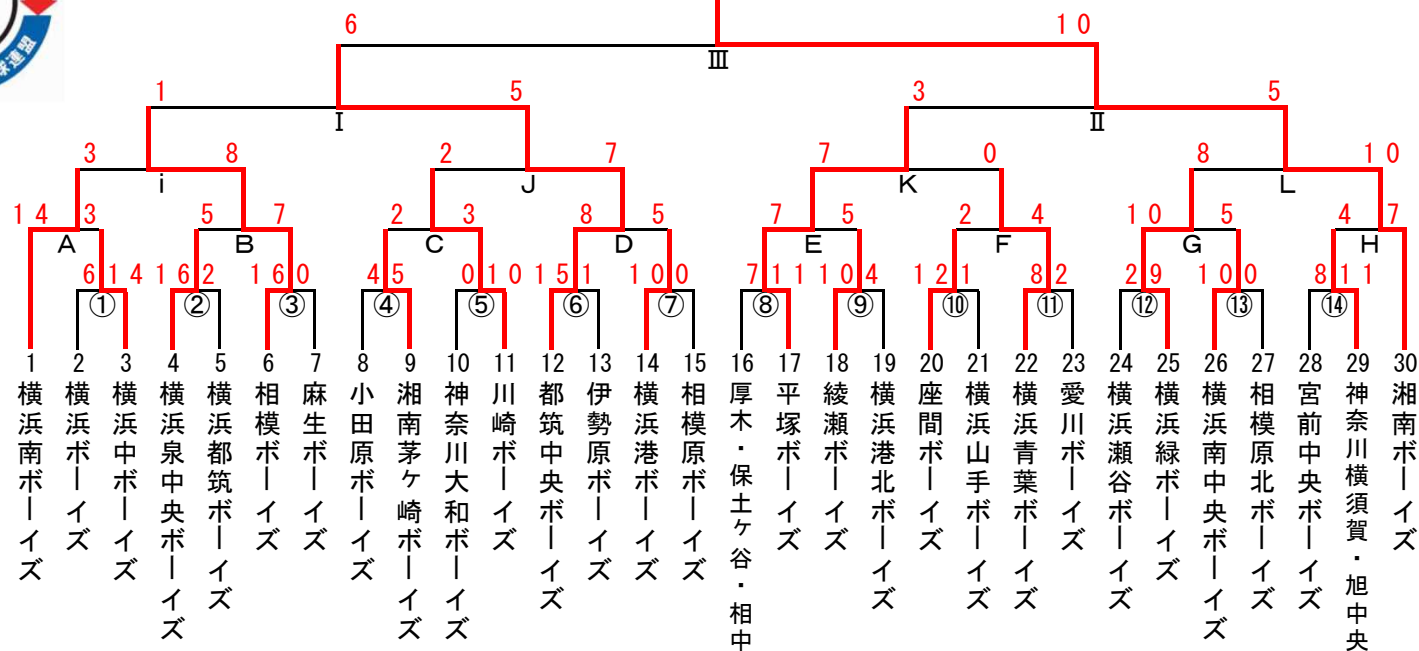

第22回 日本少年野球 横浜市長旗争奪神奈川大会

湘南ボーイズ

日程	球場名	試合枠組み	第一試合	第二試合	第三試合	第四試合	車両制限・注意事項	責任者	お茶当番	球場提供
8/8	薬大スタジアム	① ② ⑫	9:00	11:00	13:00			蕎麦田代表	横浜都筑ボーイズ	神奈川県支部
	田代球場	⑩ ⑪	9:00	11:00				徳田代表	愛川ボーイズ	愛川ボーイズ
8/9	令和佐原球場	⑥ ⑭	9:00	11:00				岸代表	神奈川横須賀ボーイズ	神奈川横須賀ボーイズ
8/10	小田原球場	⑤ ④ ⑦	9:00	11:00	13:00			磯崎代表	小田原ボーイズ	小田原ボーイズ
	猿ヶ島G	⑬ ⑧ A	9:00	11:00	13:00			中野代表	厚木・保土ヶ谷・相中	厚木ボーイズ
8/13	綾瀬第1球場	③ ⑨	8:30	10:30				須藤代表	綾瀬ボーイズ	綾瀬ボーイズ
	倉見G	C H	8:30	10:30			マイクロ除き5台まで	中嶋代表	湘南茅ヶ崎ボーイズ	湘南ボーイズ
8/14	綾瀬第2球場	G E	8:00	10:00			13時まで撤収	須藤代表	綾瀬ボーイズ	綾瀬ボーイズ
	通信隊G	F B D	9:00	11:00	13:00			羽太代表	横浜泉中央ボーイズ	横浜泉中央ボーイズ
8/16	小田原球場	i K	9:00	11:00				笹尾代表	平塚ボーイズ	小田原ボーイズ
	倉見G	J L	8:30	10:30			マイクロ除き5台まで	中嶋代表	湘南ボーイズ	湘南ボーイズ
8/23	保土ヶ谷球場	I II	10:00	13:00				中嶋代表	湘南ボーイズ	神奈川県支部
9/5	鳥屋グラウンド	III	9:00					安達代表	座間ボーイズ	座間ボーイズ