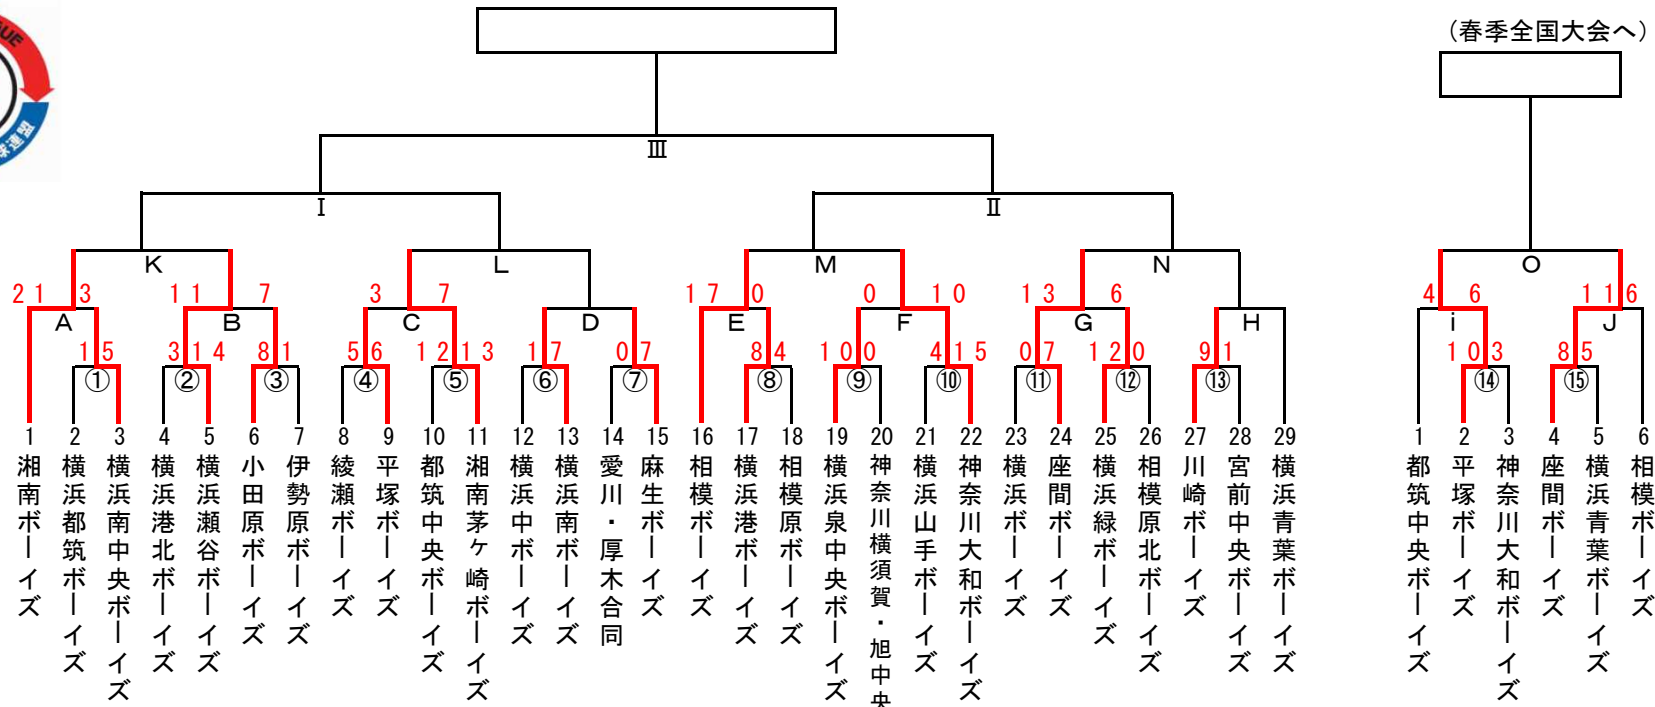

第46回 日本少年野球 春季神奈川県支部大会

日程	球場名	試合枠組み	第一試合	第二試合	第三試合	車両制限・注意事項	責任者	感染拡大防止対策担当	球場提供
2/11	大和スタジアム	③ ⑩	9:00	11:00			増宮代表	神奈川大和ホ-イズ	神奈川大和ホ-イズ
2/20	立花学園G	① ④	9:00	11:00			笹尾代表	平塚ホ-イズ	綾瀬ホ-イズ
	横浜泉中央ホ-イズ 通信隊G	⑪ ⑨	9:00	11:00			羽太代表	横浜泉中央ホ-イズ	横浜泉中央ホ-イズ
2/21	湘南クラブ 倉見G	⑫ ⑦ ⑤	9:00	11:00	13:00	マイクロ含み5台まで	竹田代表	湘南茅ヶ崎ホ-イズ	湘南茅ヶ崎ホ-イズ
	横浜南ホ-イズ 市原G	⑥ ⑧	9:00	11:00		マイクロ含み5台まで	三浦代表	横浜南ホ-イズ	横浜南ホ-イズ
	平塚ホ-イズ 日揮G	⑭ ⑮	10:00	12:00		マイクロ含み5台まで	笹尾代表	平塚ホ-イズ	平塚ホ-イズ
2/23	丸子橋G	② ⑬	9:00	11:00			鈴木代表	川崎ホ-イズ	川崎ホ-イズ
	相模ホ-イズ 中三田G	i j	9:00	11:00		マイクロ含み5台まで	月館代表	相模ホ-イズ	相模ホ-イズ
2/27	湘南クラブ 倉見G	A	10:00			マイクロ含み5台まで	中嶋代表	湘南ホ-イズ	湘南ホ-イズ
	平塚ホ-イズ 日揮G	C E	10:00	12:00		マイクロ含み5台まで	笹尾代表	平塚ホ-イズ	平塚ホ-イズ
	横浜泉中央ホ-イズ 通信隊G	G F B	9:00	11:00	13:00		羽太代表	横浜泉中央ホ-イズ	横浜泉中央ホ-イズ
2/28	丸子橋G	D H	9:00	11:00			関谷代表	川崎ホ-イズ	麻生ホ-イズ
	相模ホ-イズ 中三田G	O	9:00				安達代表	座間ホ-イズ	相模ホ-イズ
3/6	湘南クラブ 倉見G	K L	9:00	11:00			中嶋代表	湘南ホ-イズ	湘南ホ-イズ
3/7	南足柄球場	M N	9:00	11:00					小田原ホ-イズ
未定	未定	I II	9:00	11:00					
未定	未定	III	9:00						