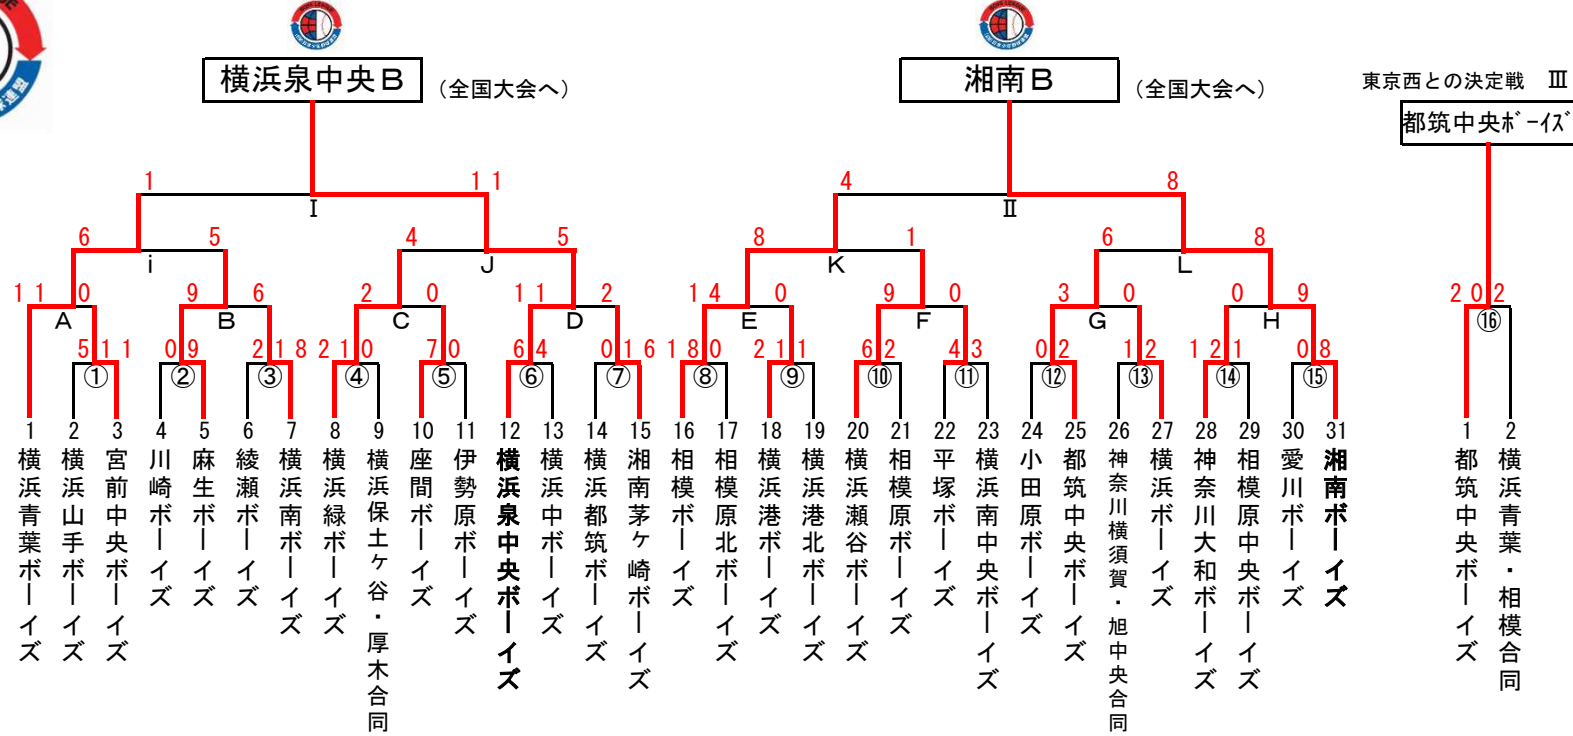

# 第52回 日本少年野球 選手権大会神奈川県支部予選

日程	球場名	試合枠組み	第一試合	第二試合	第三試合	車両制限・注意事項	責任者	感染対策担当	備考
5/22	大和スタジアム	(1) (5) (14)	9:00	11:00	13:00		増宮代表	神奈川大和	神奈川大和 <sup>*</sup> - <sup>*</sup> イズ
5/29	横須賀スタジアム	(13) (9)	10:00	13:00			岸 代表	神奈川横須賀	神奈川横須賀 <sup>*</sup> - <sup>*</sup> イズ
5/30	綾瀬第1球場	(6) (3)	8:00	10:00		7:00~13:00	須藤代表	綾瀬	綾瀬 <sup>*</sup> - <sup>*</sup> イズ
	田代球場	(2) (15) (4)	9:00	11:00	13:00		徳田代表	愛川	愛川 <sup>*</sup> - <sup>*</sup> イズ
6/5	34相模原球場	(7) (8) (10)	9:00	11:00	13:00		蕎麦田代表	横浜都筑	神奈川県支部
6/6	小田原球場	(11) (12) (16)	9:00	11:00	13:00		坂田代表	小田原	小田原 <sup>*</sup> - <sup>*</sup> イズ
6/12	薬大スタジアム	A B D	9:00	11:00	13:00		村井代表	横浜青葉	神奈川県支部
	鳥屋グラウンド	C E F	9:00	11:00	13:00		安達代表	座間	座間 <sup>*</sup> - <sup>*</sup> イズ
	大和スタジアム	H G	9:00	11:00		~15:00	増宮代表	神奈川大和	神奈川大和 <sup>*</sup> - <sup>*</sup> イズ
6/26	34相模原球場	i K	9:00	11:00			武田代表	横浜瀬谷 <sup>*</sup> - <sup>*</sup> イズ	神奈川県支部
	南足柄球場	J L	13:00	15:00		~19:00	松木代表	都筑中央 <sup>*</sup> - <sup>*</sup> イズ	小田原 <sup>*</sup> - <sup>*</sup> イズ
6/27	中三田 G	III	9:00			都筑中央 B 4-13 世田谷 B	松木代表	相模 <sup>*</sup> - <sup>*</sup> イズ	相模 <sup>*</sup> - <sup>*</sup> イズ
7/7	サンシャイン伊勢原 S	I	18:45			18:00~22:00	羽太代表	横浜青葉 <sup>*</sup> - <sup>*</sup> イズ	小田原 <sup>*</sup> - <sup>*</sup> イズ
	立花学園 G	II	18:45			17:00~22:00	中嶋代表	湘南 <sup>*</sup> - <sup>*</sup> イズ	小田原 <sup>*</sup> - <sup>*</sup> イズ