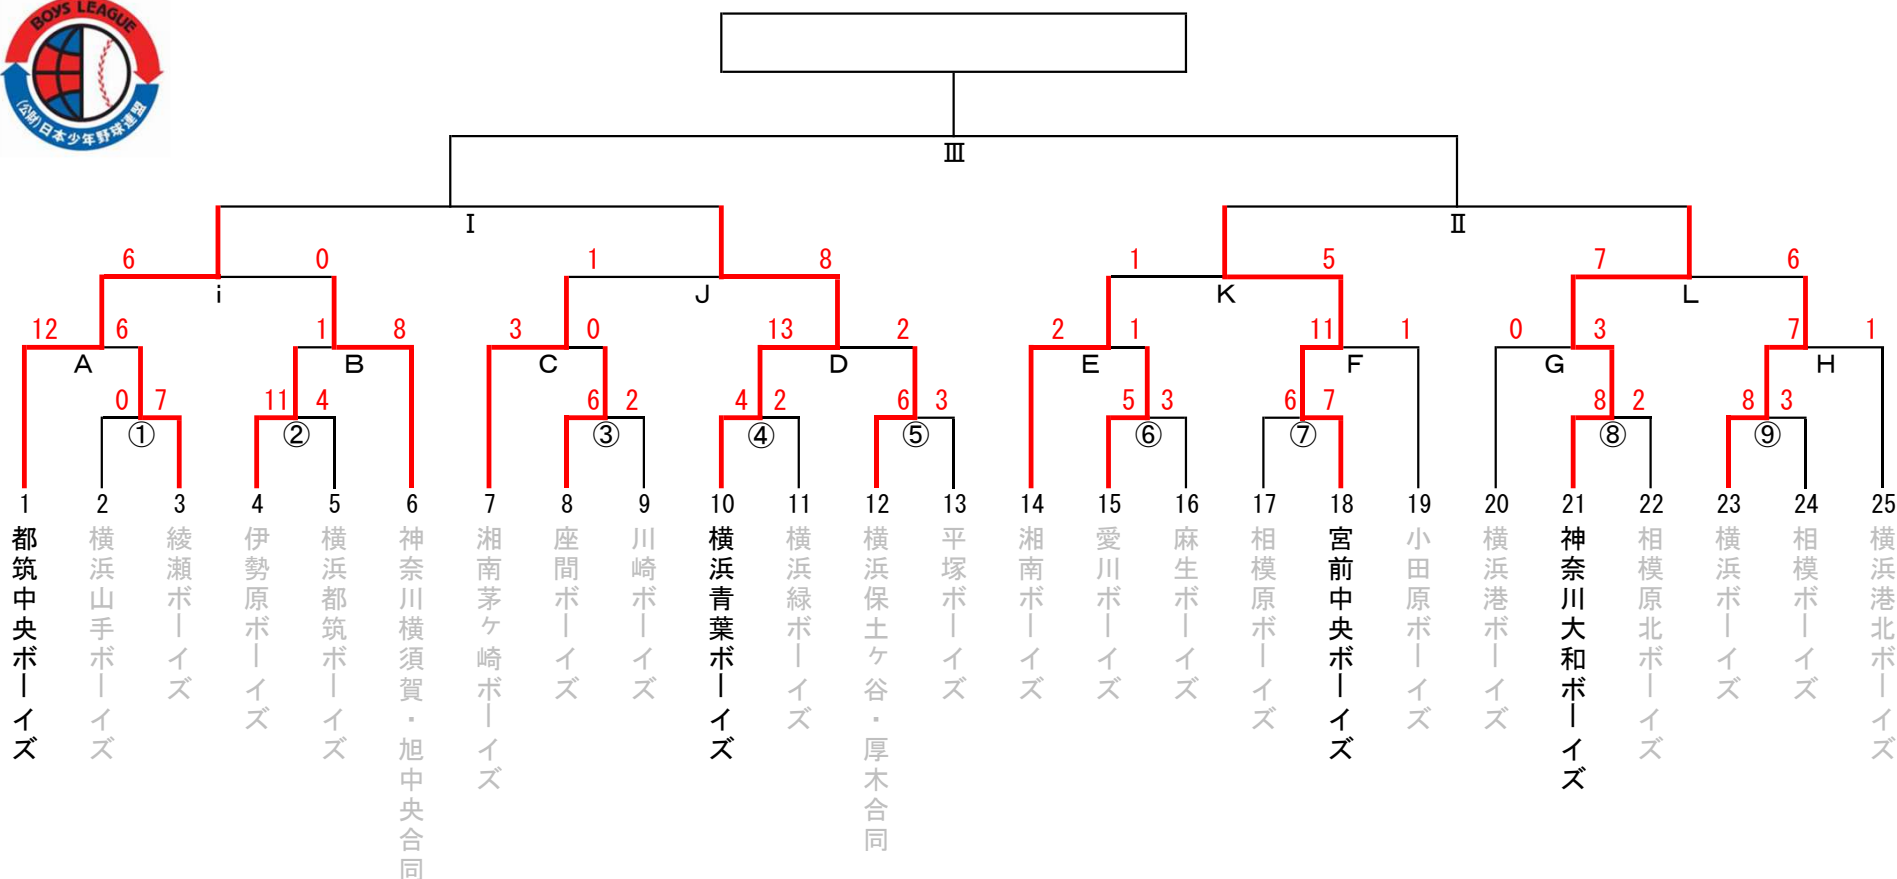

# 日本少年野球 神奈川夏季大会

日程	球場名	試合枠組み	第1試合	第2試合	第3試合	第4試合	球場使用条件	責任者	お茶当番	備考
7/10	綾瀬第2球場	③②①	8:00	10:00	12:00			須藤代表	綾瀬	綾瀬
	平塚日揮G	⑤⑦	10:00	12:00			マイクロ除く5台限定	笹尾代表	平塚	平塚
7/11	中三田G	⑧⑨	9:00	11:00				月館代表	相模	相模
	星槎宮澤スタジアム	④⑥	9:00	11:00			マイクロ除く5台限定	金子代表	横浜緑	横浜緑
7/22	田代球場	C D J	9:00	11:00	13:00			中野代表	座間	座間
	伊勢原球場	G H L	9:00	11:00	13:00			中村代表	横浜	伊勢原
7/23	南足柄球場	E F K	9:00	11:00	13:00			坂田代表	小田原	小田原
	綾瀬第一球場	B A i	10:00	12:00	14:00			須藤代表	綾瀬	綾瀬
7/31	田代球場	I II III	9:00	11:00	13:00			徳田代表	愛川	愛川