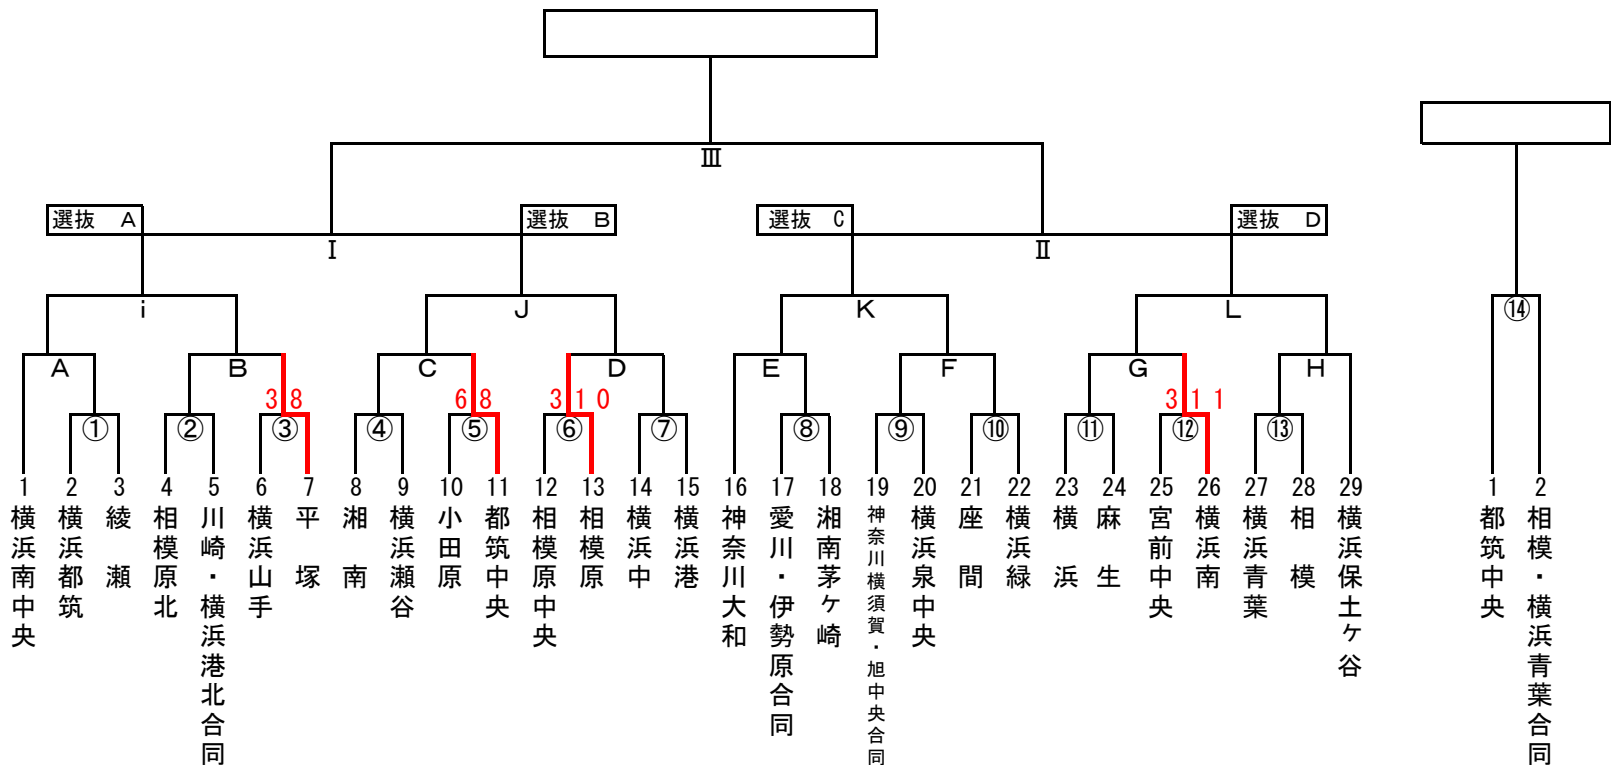

第18回 日本少年野球 厚木大会 (東日本ブロック選抜大会予選)

日程	球場名	試合枠組み	第一試合	第二試合	第三試合	車両制限・注意事項	責任者	感染対策当番	球場提供
9/4	玉川球場	⑥	14:00			13時~19時 ナイター	小島代表	相模原中央	神奈川県支部
	門沢橋G	③ ⑤ ⑫	9:00	11:00	13:00	マイクロ含み5台	小宮代表	横浜山手	横浜山手
9/11	湘南倉見G	④ ⑧	11:00	13:00		マイクロ含み5台	中嶋代表	湘南	湘南
	通信隊G	⑬ ⑨	9:00	11:00			羽太代表	横浜泉中央	横浜泉中央
	綾瀬第2	⑦ ① ⑩	10:00	12:00	14:00	マイクロは事前予約	須藤代表	綾瀬	綾瀬
9/12	丸子橋G	② ⑪	9:00	11:00			鈴木代表	川崎・麻生	川崎・麻生
9/18	未定	A B C	9:00	11:00	13:00				
	未定	D E F	9:00	11:00	13:00				
	未定	G H	9:00	11:00	13:00				
9/20	未定	i J I	9:00	11:00	13:00				
	未定	K L II	9:00	11:00	13:00				
9/23	玉川球場	⑭ III	9:00	11:00					