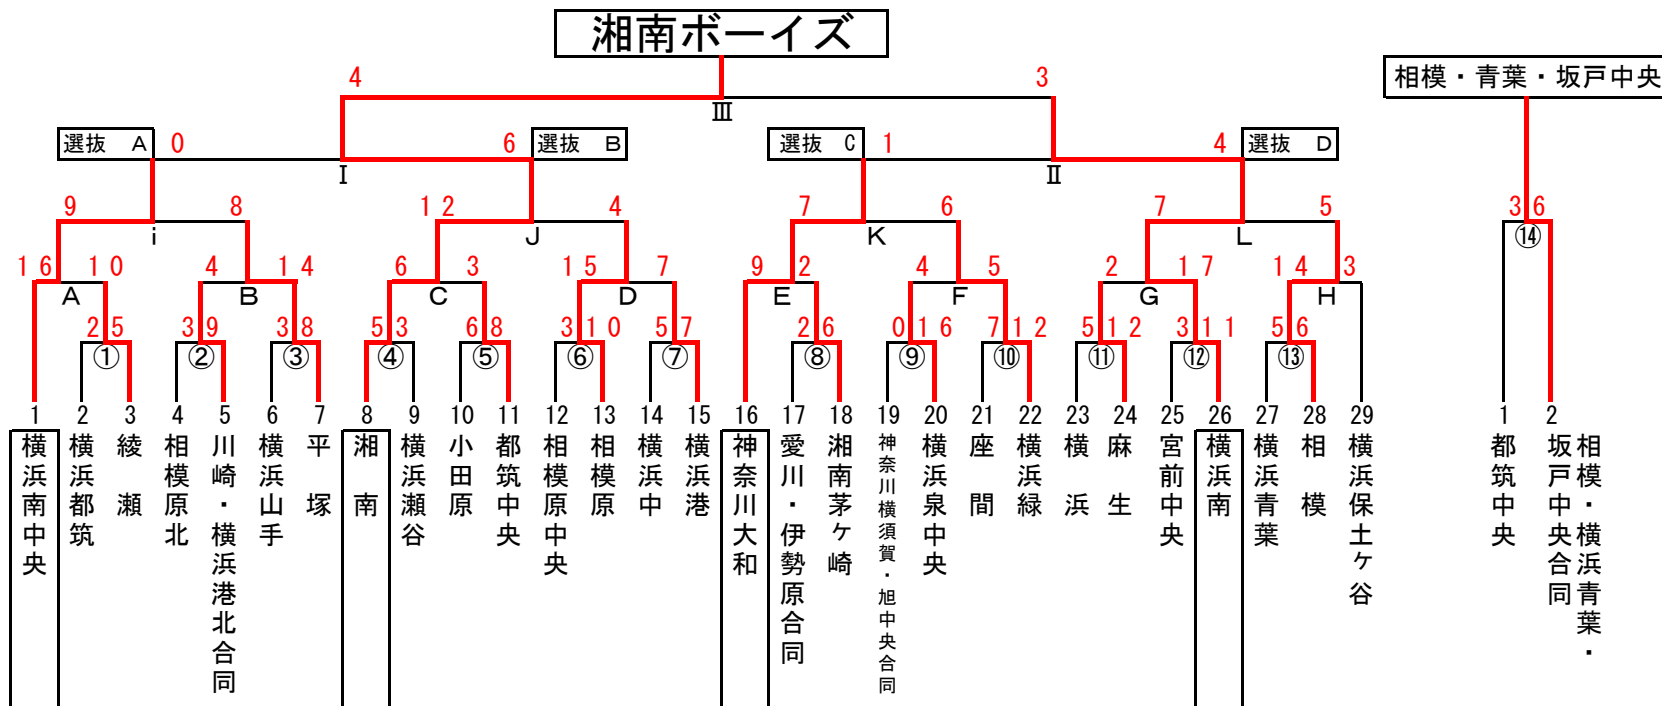

第18回 日本少年野球 厚木大会 (東日本ブロック選抜大会予選)

日程	球場名	試合枠組み	第一試合	第二試合	第三試合	車両制限・注意事項	責任者	感染対策当番	球場提供
9/4	玉川球場	⑥	14:00			13時~19時 ナイター	小島代表	相模原中央	神奈川県支部
	門沢橋G	③ ⑤ ⑫	9:00	11:00	13:00	マイクロ含み5台	小宮代表	横浜山手	横浜山手
9/11	通信隊G	⑬ ⑨	9:00	11:00			羽太代表	横浜泉中央	横浜泉中央
	綾瀬第2	⑦ ① ⑩	10:00	12:00	14:00	マイクロは事前予約	須藤代表	綾瀬	綾瀬
9/12	湘南倉見G	④ ⑧	9:00	11:00		マイクロ含み5台	中嶋代表	湘南	湘南
	丸子橋G	② ⑪	9:00	11:00			鈴木代表	川崎・麻生	川崎・麻生
9/20	綾瀬第2	A G B	9:00	11:00	13:00	マイクロ予約のこと	中村代表	綾瀬	綾瀬
	玉川球場	C E H	10:00	12:00	14:00		月館代表	湘南茅ヶ崎	座間
9/23	通信隊G	D F	10:00	12:00			羽太代表	横浜泉中央	横浜泉中央
	玉川球場	i J I	9:00	11:00	13:00		笹尾代表	平塚	厚木
9/25	猿ヶ島G	K L	9:30	11:30	13:30		月館代表	相模	愛甲南
	新横浜G	⑭	10:00				宗方代表	相模・青葉合同	横浜青葉
	市原G	II ※ III	9:00	11:00	14:00	※~横浜市長旗決勝	三浦代表	横浜南	横浜南