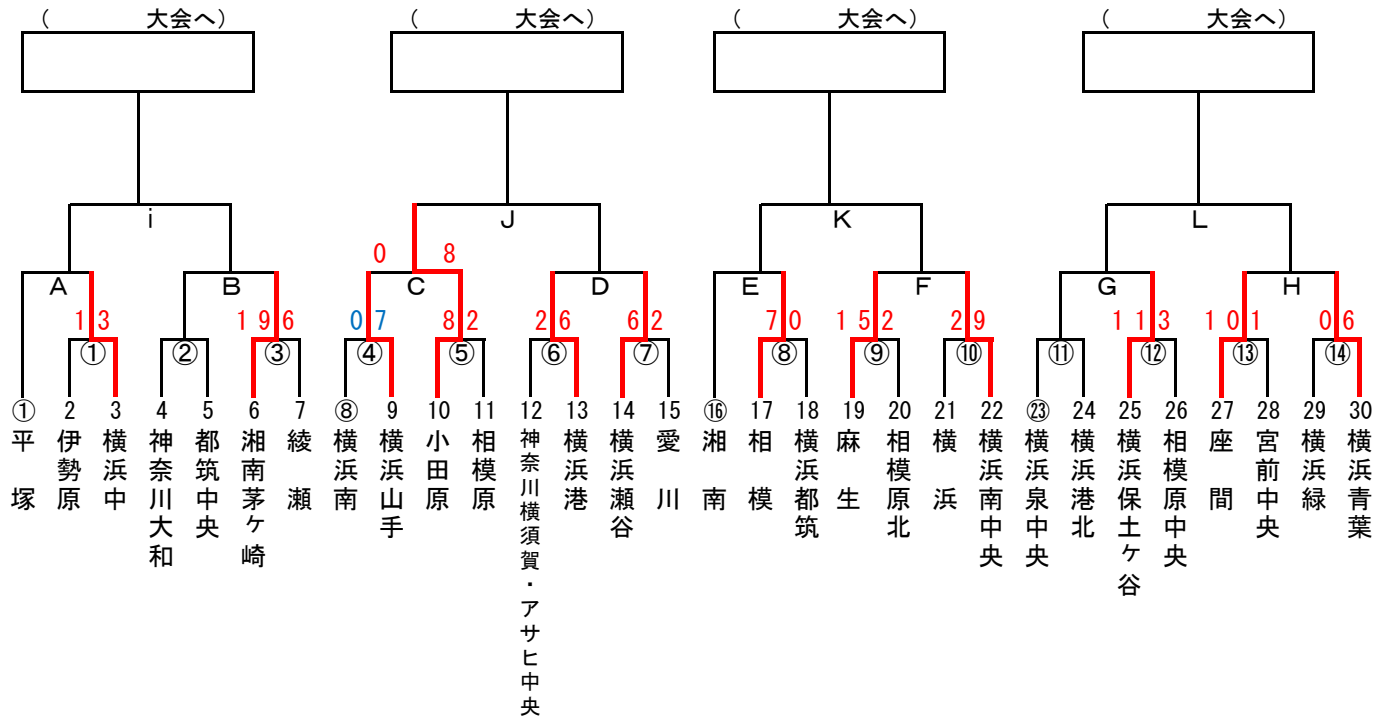

# 日本少年野球 第47回 関東大会・第1回 東北選抜大会 各支部予選

(上位4チームが抽選しそれぞれの大会本戦に2チームずつ出場)

日程	球場名	試合枠組み	第一試合	第二試合	第三試合	車両制限・注意事項	責任者	お茶当番	球場提供
6/11	綾瀬第2	選選⑨	9:00	11:00	13:00	選手権大会2試合の後	美濃部代表	宮前中央	綾瀬
6/18	日揮G	①	9:30				笹尾代表	平塚	平塚
6/19	飯山グラウンド	⑫⑬⑧	9:00	11:00	13:00		黒坂代表	横浜保土ヶ谷	座間
6/25	小田原球場	選⑤選	9:00	11:00	13:00		坂田代表	小田原	小田原
6/26	横須賀S	③⑥	9:00	11:00			松本代表	神奈川横須賀	神奈川横須賀
7/2	小田原球場	⑭⑦選	9:00	11:00	13:00		三浦代表	横浜南	小田原
	南足柄球場	C⑩	9:00	11:00			坂田代表	小田原	小田原
7/9	駒場学園御殿場	H選選	9:00	11:00	13:00	台数制限有	村井代表	横浜青葉	横浜青葉
7/16	日揮G	② A B	9:00	11:00	13:00		笹尾代表	平塚	平塚
	倉見G	E F	9:00	11:00			中嶋代表	湘南	湘南
	通信隊G	⑪ G D	9:30	11:30	13:30		毛利代表	横浜泉中央	横浜泉中央
7/17	猿ヶ島G	J K L	9:00	11:00	13:00		坂田代表	小田原	神奈川県(厚木)
7/18	日揮G	i	9:30	(11:30)		各チーム車両制限5台	笹尾代表	平塚	平塚