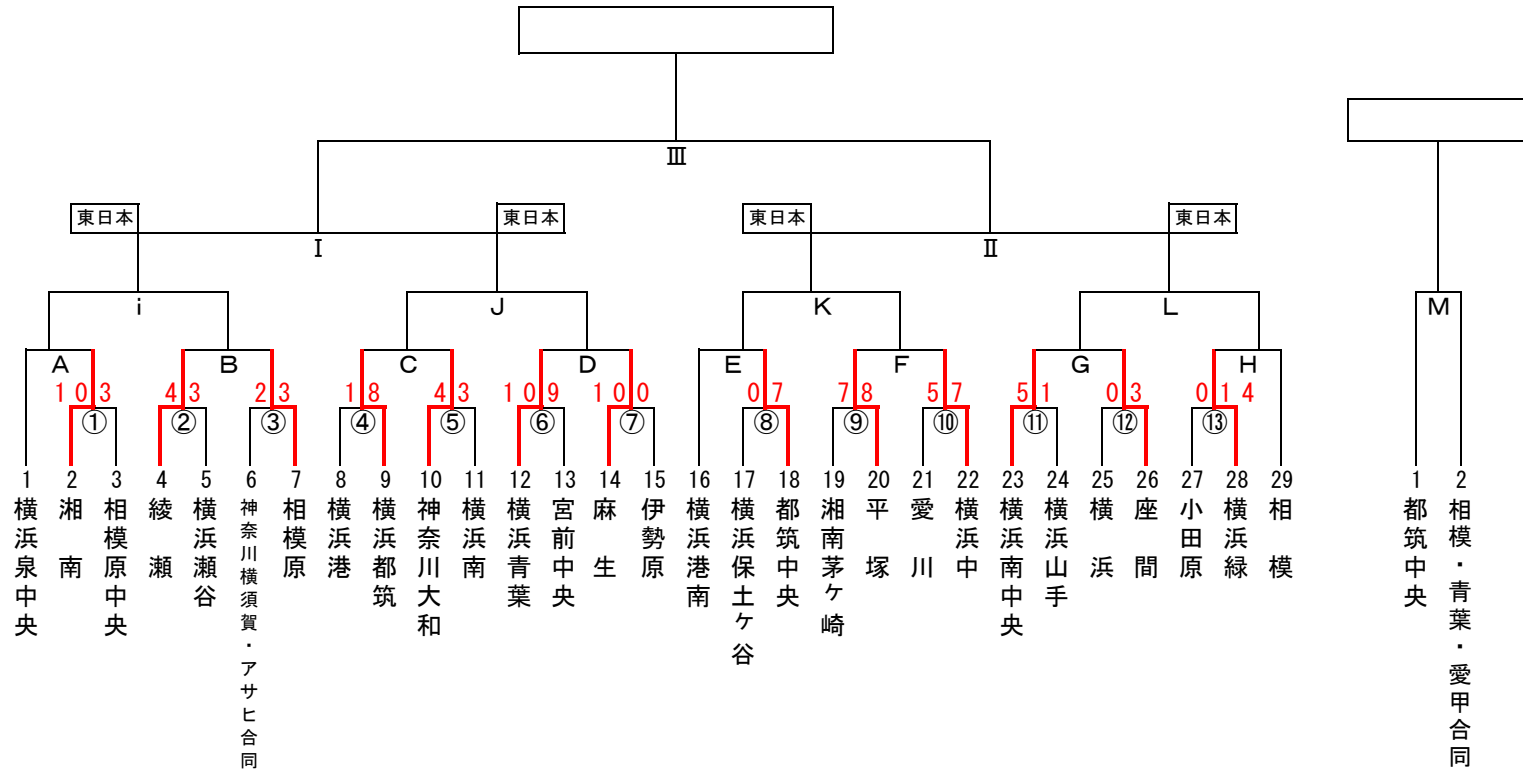

第19回 日本少年野球 厚木大会 (東日本ブロック選抜大会予選)

日程	球場名	試合枠組み	第一試合	第二試合	第三試合	車両制限・注意事項	責任者	感染対策当番	球場提供
9/3	令和佐原球場	③ ⑫	10:00	13:00			松本代表	横浜	神奈川県横須賀
9/4	倉見G	⑨ ② ①	9:00	11:00	13:00	各子一ム5台	笹尾代表	湘南	湘南
	駒場高御殿場G	⑥ ⑬	9:00	11:00			村井代表	横浜青葉	横浜青葉
	保土ヶ谷球場	④ ⑤ ⑪	9:30	11:30	13:30		三浦代表	横浜南	神奈川県大和
	丸子橋G	⑦ ⑧ ⑩	9:00	11:00	13:00		関谷代表	麻生	麻生
9/10	田代球場	A E H	9:30	11:30	13:30		金子代表	横浜緑	愛川
9/17	綾瀬第1	B C D	9:00	11:00	13:00		須藤代表	綾瀬	綾瀬
	葉大S	F G	9:30	11:30			大村代表	横浜中	神奈川県支部
9/19	未定	i J	9:00	11:00					
	未定	K L	9:00	11:00					
9/23	猿ヶ島G	M	10:00				宗方代表	相模・青葉・愛甲南	愛甲南
10/1	相模原球場	I II	9:00	11:00					神奈川県支部
10/2	相模原球場	III	9:00						神奈川県支部