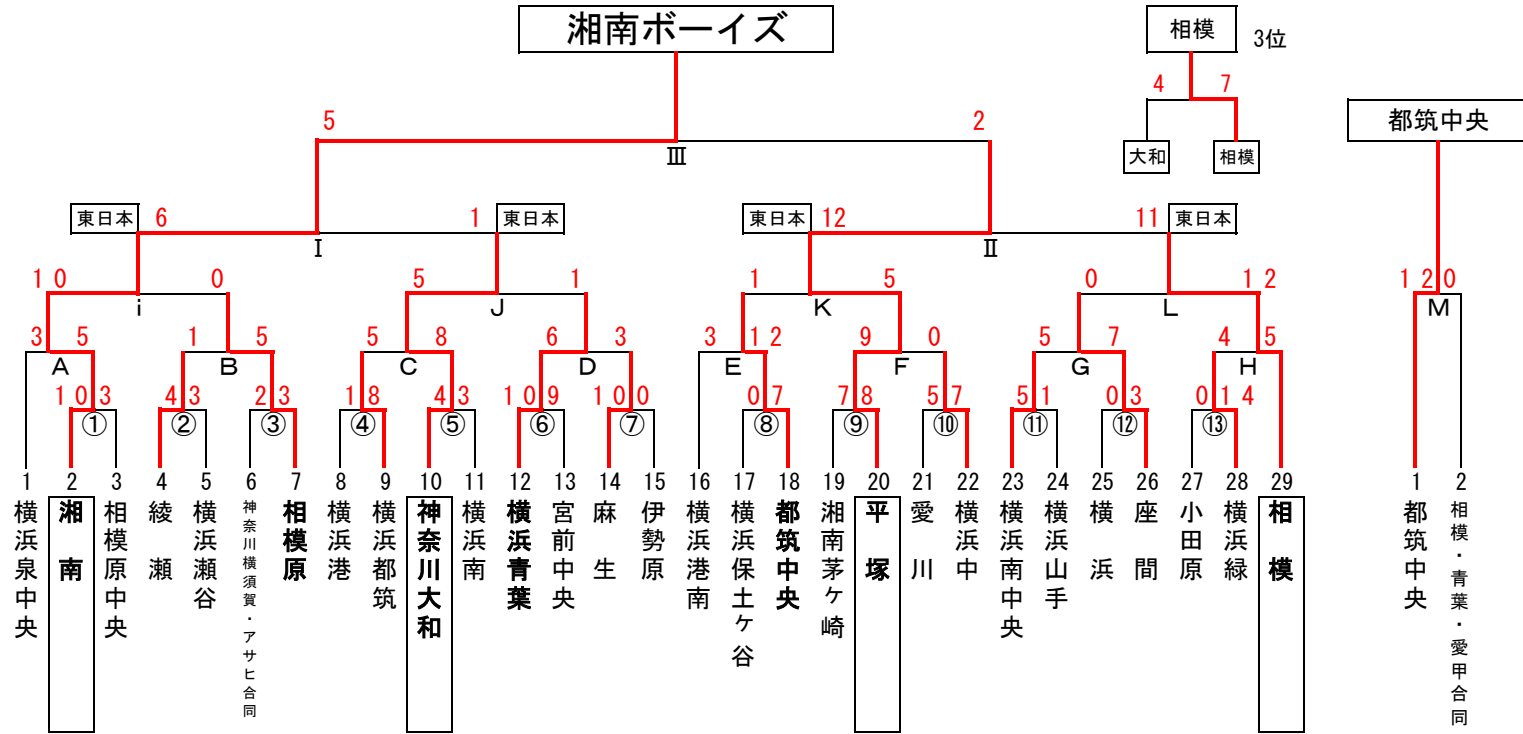

# 第19回 日本少年野球 厚木大会 (東日本ブロック選抜大会予選)

日程	球場名	試合枠組み	第一試合	第二試合	第三試合	車両制限・注意事項	責任者	感染対策当番	球場提供
9/3	令和佐原球場	③ ⑫	10:00	13:00		各チーム5台	松本代表	横浜	神奈川横須賀
	倉見G	⑨ ② ①	9:00	11:00	13:00		笹尾代表	湘南	湘南
	駒場高御殿場G	⑥ ⑬	9:00	11:00			村井代表	横浜青葉	横浜青葉
	保土ヶ谷球場	④ ⑤ ⑪	9:30	11:30	13:30		三浦代表	横浜南	神奈川大和
9/4	丸子橋G	⑦ ⑧ ⑩	9:00	11:00	13:00	関谷代表	麻生	麻生	
	田代球場	H E A	9:00	11:00	13:00	金子代表	横浜緑	愛川	
9/10	綾瀬第1	B C D	9:00	11:00	13:00	須藤代表	綾瀬	綾瀬	
	薬大S	F G	9:30	11:30		大村代表	横浜中	神奈川県支部	
9/23	令和佐原球場	i J	9:30	11:30		辻本代表	相模原	神奈川横須賀	
	湘南学院G	L	14:00			安達代表	座間	横浜南	
9/25	大和S	K	17:30			松木代表	都筑中央	神奈川大和	
	美しが丘G	M	14:00			宗方代表	相模・青葉・愛甲南	横浜青葉	
10/1	相模原球場	I II	9:30	11:30		月館代表	相模	神奈川県支部	
10/2	相模原球場	3位 III	9:30	11:30		表彰式	中嶋代表	湘南	神奈川県支部